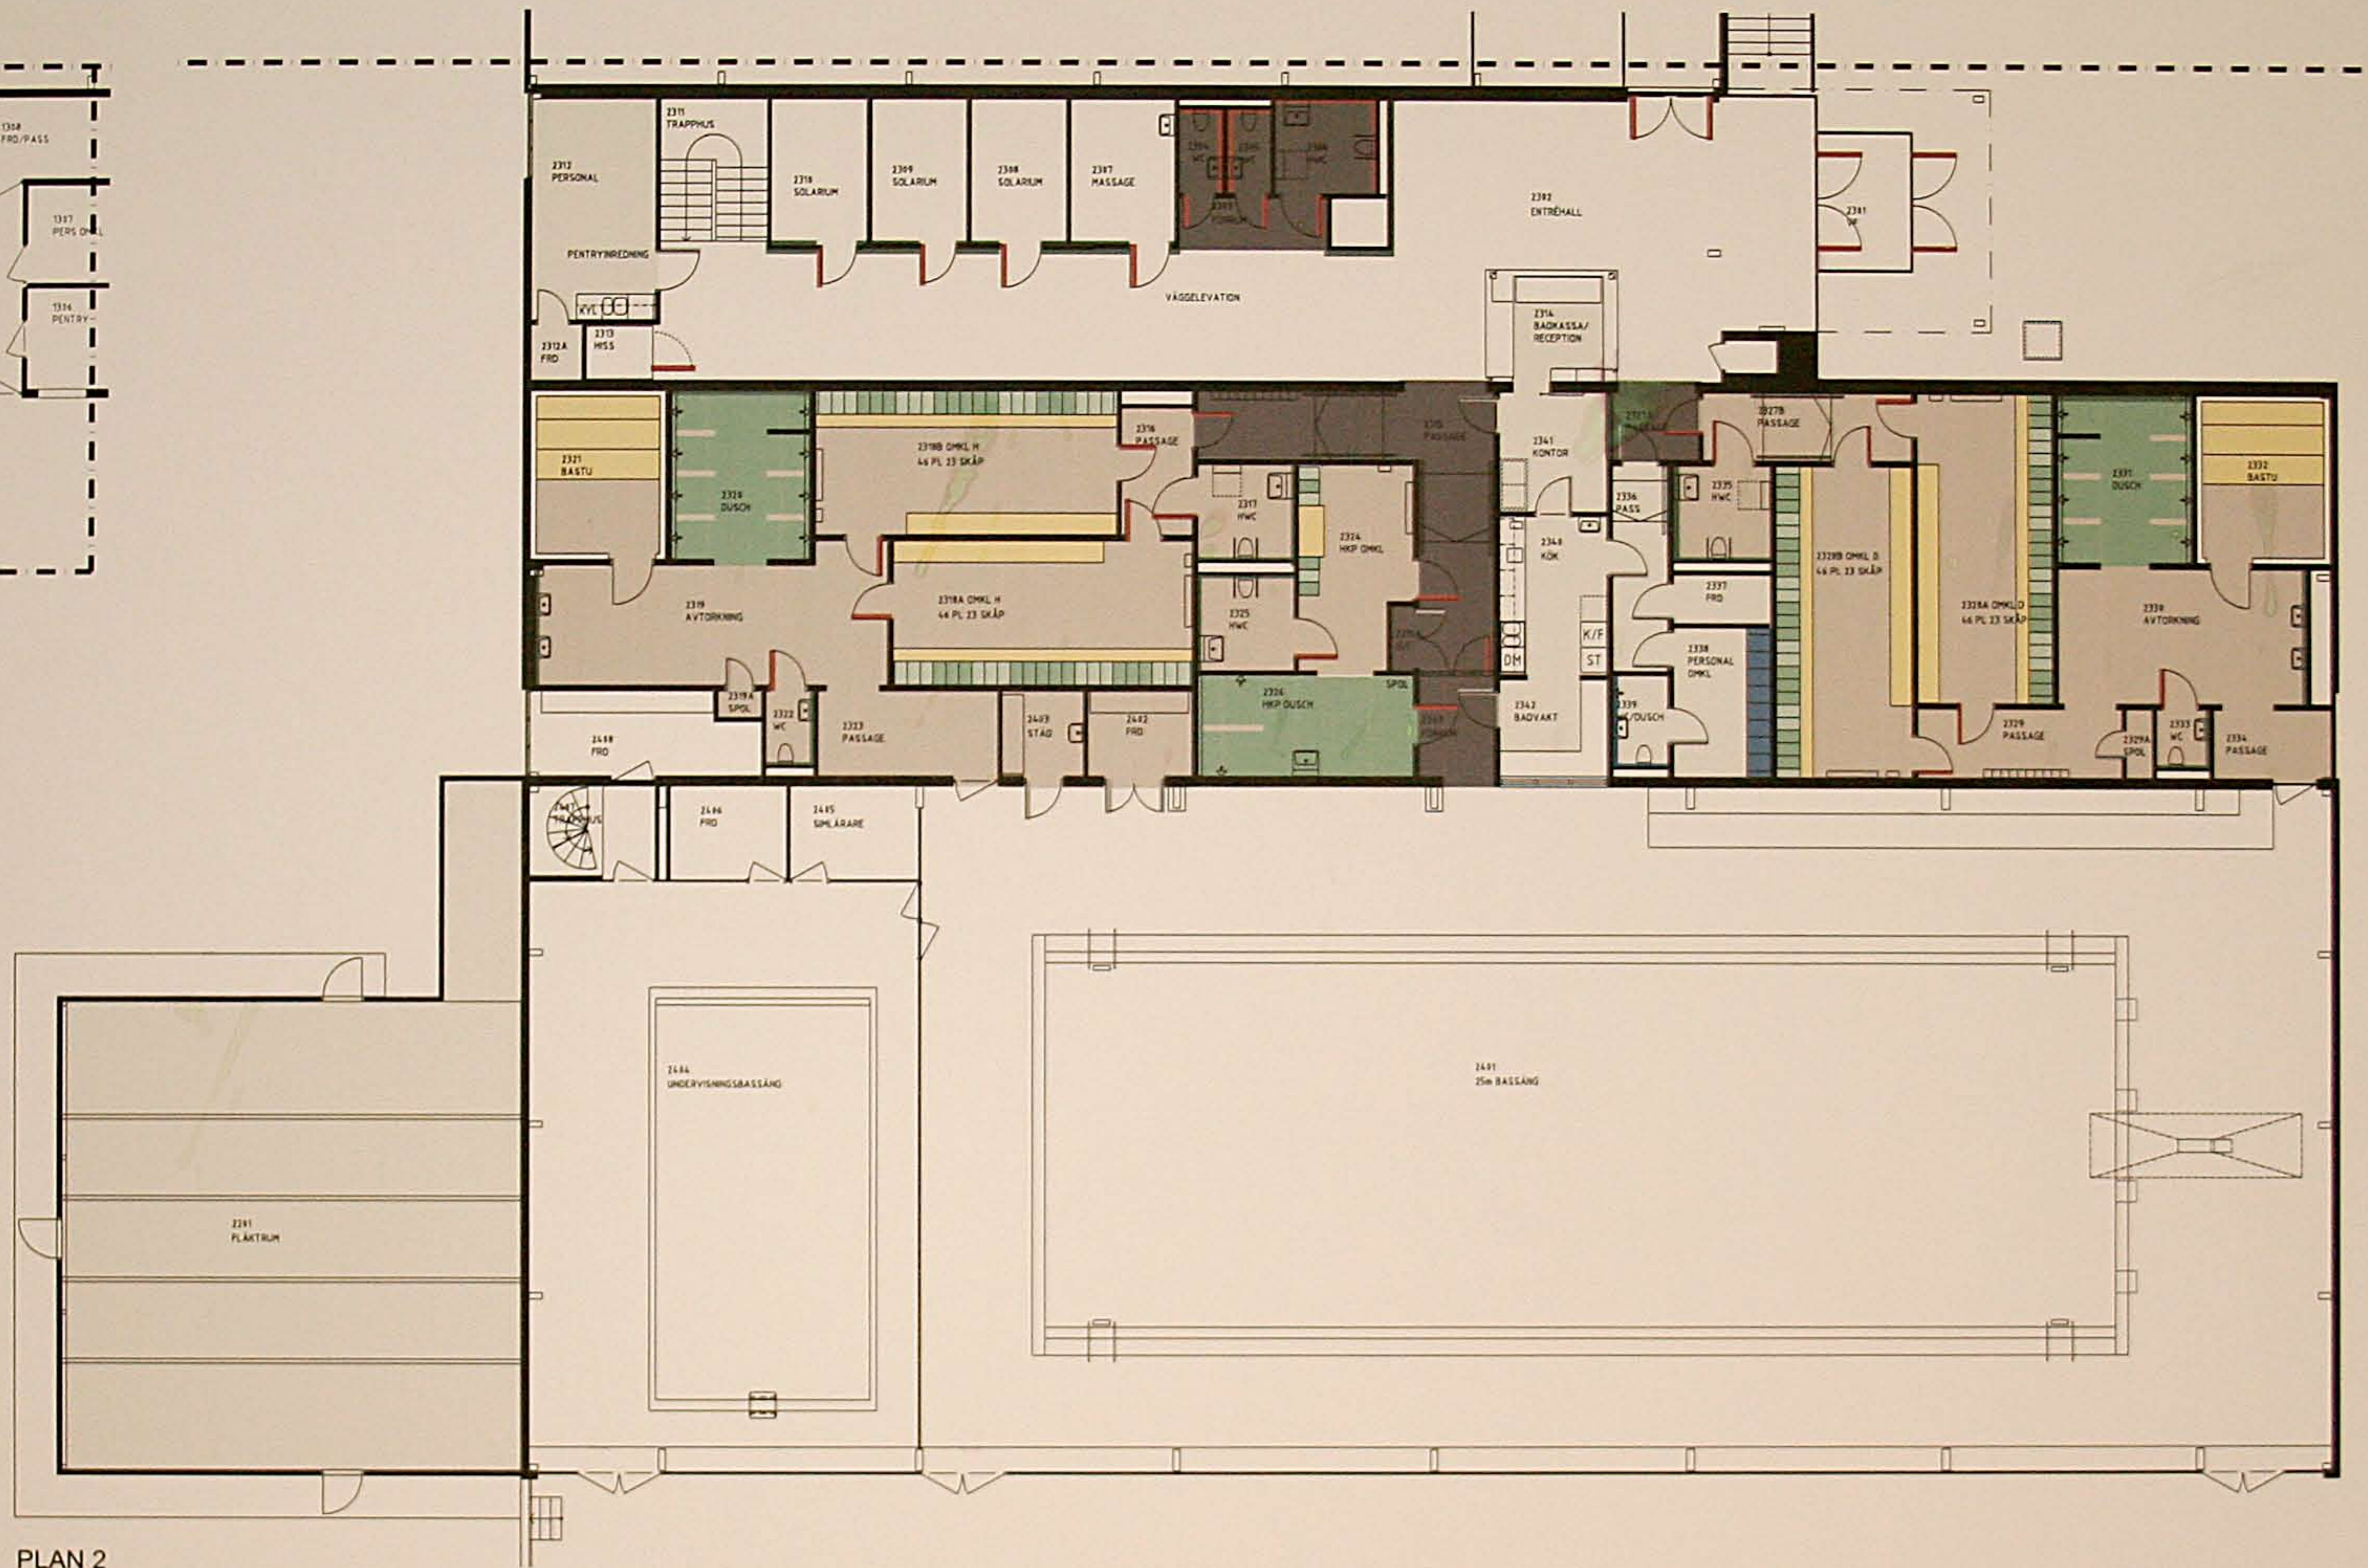

PLAN 1

PLAN 2

FÖRKLARINGAR

- GOLV** Alla golv har vit orienteringslinje
- Svart klinker
  - Foajé
  - Grå klinker
  - Omklädning
  - Grön klinker
  - Duschrum
  - Grå plastmatta
  - Personalytor/teknik
- DÖRRAR**
- Grå
  - Personaldörrar
  - Röd
  - Publika dörrar
- FONDVÄGGAR**
- Grön
  - Foajé, Wc omkl
  - Röd
  - Wc foajé
  - Blå
  - Wc personal
- SKÅP/BÄNKAR**
- Grön i två nyanser
  - Omklädning
  - Blå
  - Personalomklädning
  - Trä
  - Sittbänkar omkl ek
  - Bastur