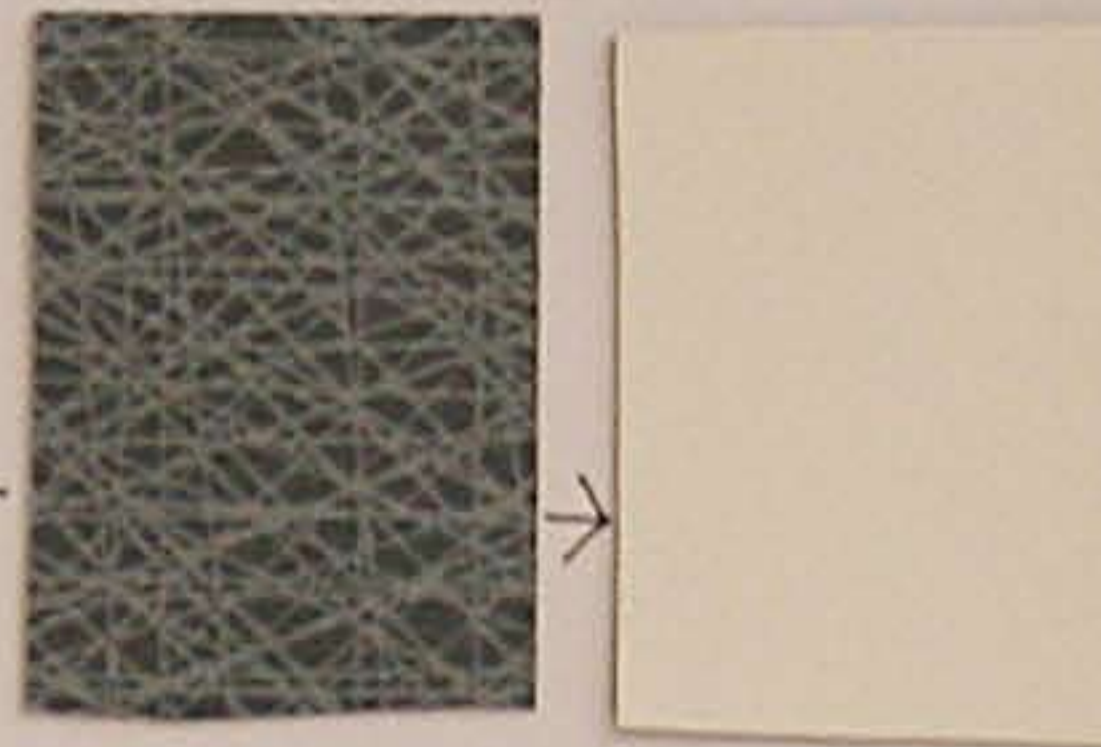

VÄGGELEVATION ENTRÉHALL

VÄGG ENTRÉHALL KULÖR B

KULÖR C

BEF GOLV ENTRÉHALL

PLAST LAMINAT  
PÅ DISK-  
FRONT  
PÅ TOPP-  
SKIVA

PLAST-  
LAMINAT  
PÅ BÄNK-  
SKIVOR  
PÅ SKÅPS-  
INREDNING

NY KASSA/RECEPTIONSDISK

SKÅP/INREDNING  
SKÅP

KULÖR →  
OMKLÄD-  
NINGSSKÅP

10C

10A

KULÖR →  
OMKLÄD-  
NINGSSKÅP  
PERSONAL

10B

PLASTMATTA

KAKEL PÅ  
VÄGGAR  
I WC →

- FONDVÄGGAR 10D
-  Grön  
Foajé, Wc omkl
  -  Röd  
Wc foajé
  -  Blå  
Wc personal

-  SKÅP/BÄNKAR  
Grön i två nyanser  
Omklädning
-  Blå  
Personalomklädning
-  Trä  
Sittbänkar omkl ek  
Bastur

SPEGEL ↑  
KLINKER →  
RUNT SPEGEL