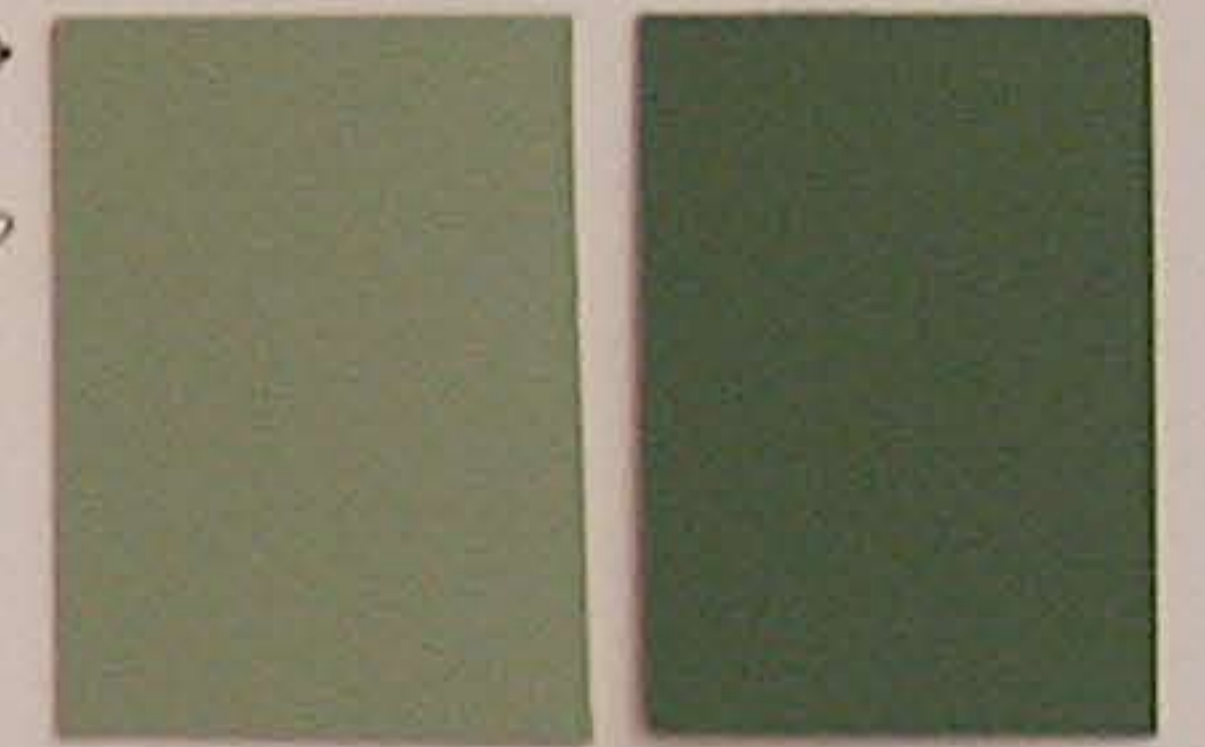

VÄGGELEVATION ENTRÉHALL

VÄGG ENTRÉHALL KULÖR B

KULÖR C

BEF GOLV ENTRÉHALL

PLAST LAMINAT  
PÅ DISK-  
FRONT  
PÅ TOPP-  
SKIVA

PLAST-  
LAMINAT  
PÅ BÄNK-  
SKIVOR  
PÅ SKÅPS-  
INREDNING

NY KASSA/RECEPTIONSDISK

SKÅP/INREDNING  
SKÅP

KULÖR →  
OMKLÄD-  
NINGSSKÅP

10C

10A

KULÖR →  
OMKLÄD-  
NINGSSKÅP  
PERSONAL

10B

PLASTMATTA

KAKEL PÅ  
VÄGGAR  
I WC →

- FONDVÄGGAR 10D
-  Grön  
Foajé, Wc omkl
  -  Röd  
Wc foajé
  -  Blå  
Wc personal

-  SKÅP/BÄNKAR  
Grön i två nyanser  
Omklädning
-  Blå  
Personalomklädning
-  Trä  
Sittbänkar omkl ek  
Bastur

SPEGEL ↑  
KLINKER →  
RUNT SPEGEL