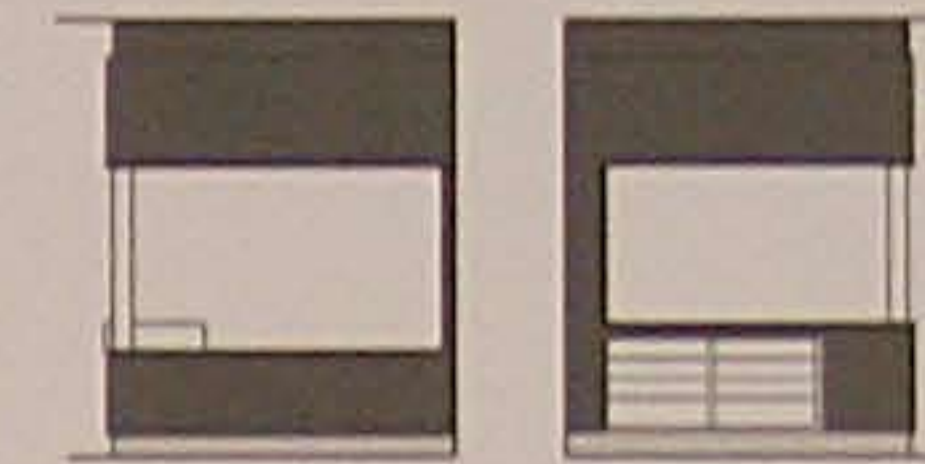

VÄGGELEVATION ENTRÉHALL

VÄGG ENTRÉHALL KULÖR B

KULÖR C

BEF GOLV ENTRÉHALL

PLAST LAMINAT  
PÅ DISK-  
FRONT  
PÅ TOPP-  
SKIVA

PLAST-  
LAMINAT  
PÅ BÄNK-  
SKIVOR  
PÅ SKÅPS-  
INREDNING

NY KASSA/RECEPTIONSDISK

SKÅP/INREDNING  
SKÅP

KULÖR →  
OMKLÄD-  
NINGSSKÅP

10C

10A

KULÖR →  
OMKLÄD-  
NINGSSKÅP  
PERSONAL

10B

PLASTMATTA

KAKEL PÅ  
VÄGGAR  
I WC →

- FONDVÄGGAR 10D
-  Grön  
Foajé, Wc omkl
  -  Röd  
Wc foajé
  -  Blå  
Wc personal

-  SKÅP/BÄNKAR  
Grön i två nyanser  
Omklädning
-  Blå  
Personalomklädning
-  Trä  
Sittbänkar omkl ek  
Bastur

SPEGEL ↑  
KLINKER →  
RUNT SPEGEL