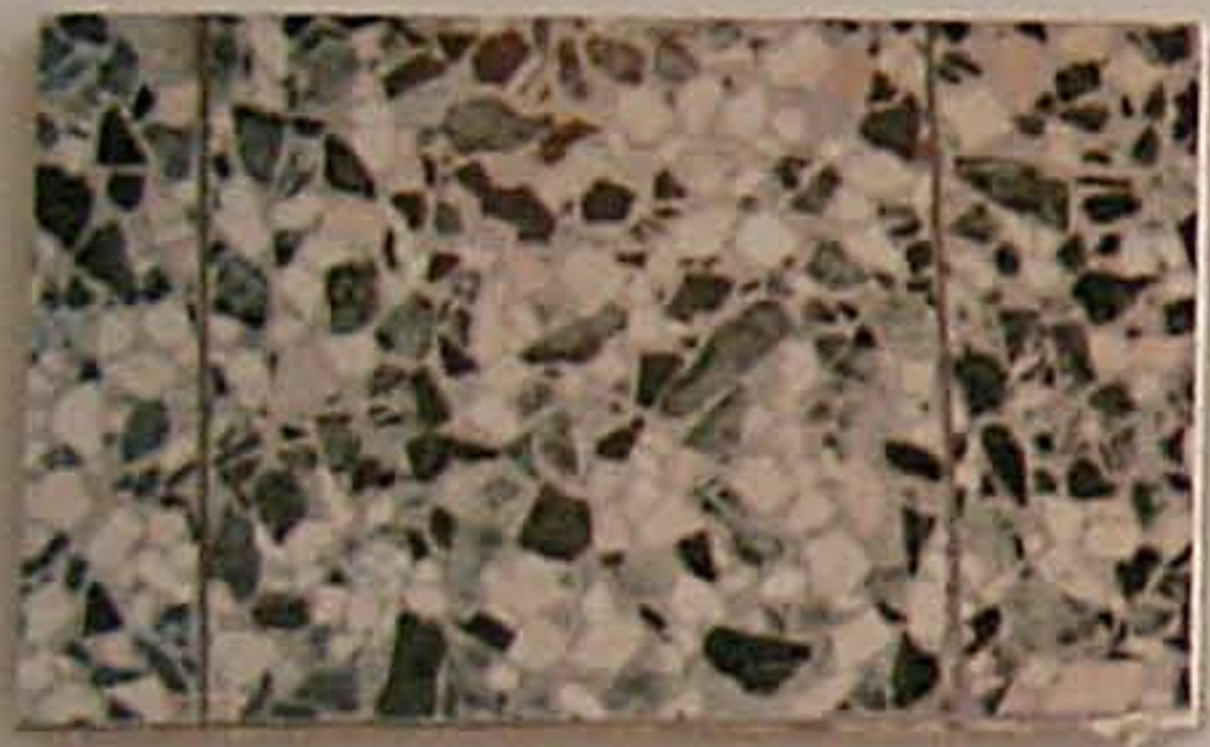

VÄGGELEVATION ENTRÉHALL

VÄGG ENTRÉHALL KULÖR B

KULÖR C

BEF GOLV ENTRÉHALL

PLAST LAMINAT  
PÅ DISK-  
FRONT  
PÅ TOPP-  
SKIVA

PLAST-  
LAMINAT  
PÅ BÄNK-  
SKIVOR  
PÅ SKÅPS-  
INREDNING

NY KASSA/RECEPTIONSDISK

SKÅP/INREDNING  
SKÅP

KULÖR →  
OMKLÄD-  
NINGSSKÅP

10C

10A

KULÖR →  
OMKLÄD-  
NINGSSKÅP  
PERSONAL

10B

PLASTMATTA

KAKEL PÅ  
VÄGGAR  
I WC →

- FONDVÄGGAR 10D
-  Grön  
Foajé, Wc omkl
  -  Röd  
Wc foajé
  -  Blå  
Wc personal

-  SKÅP/BÄNKAR  
Grön i två nyanser  
Omklädning
-  Blå  
Personalomklädning
-  Trä  
Sittbänkar omkl ek  
Bastur

SPEGEL ↑  
KLINKER →  
RUNT SPEGEL