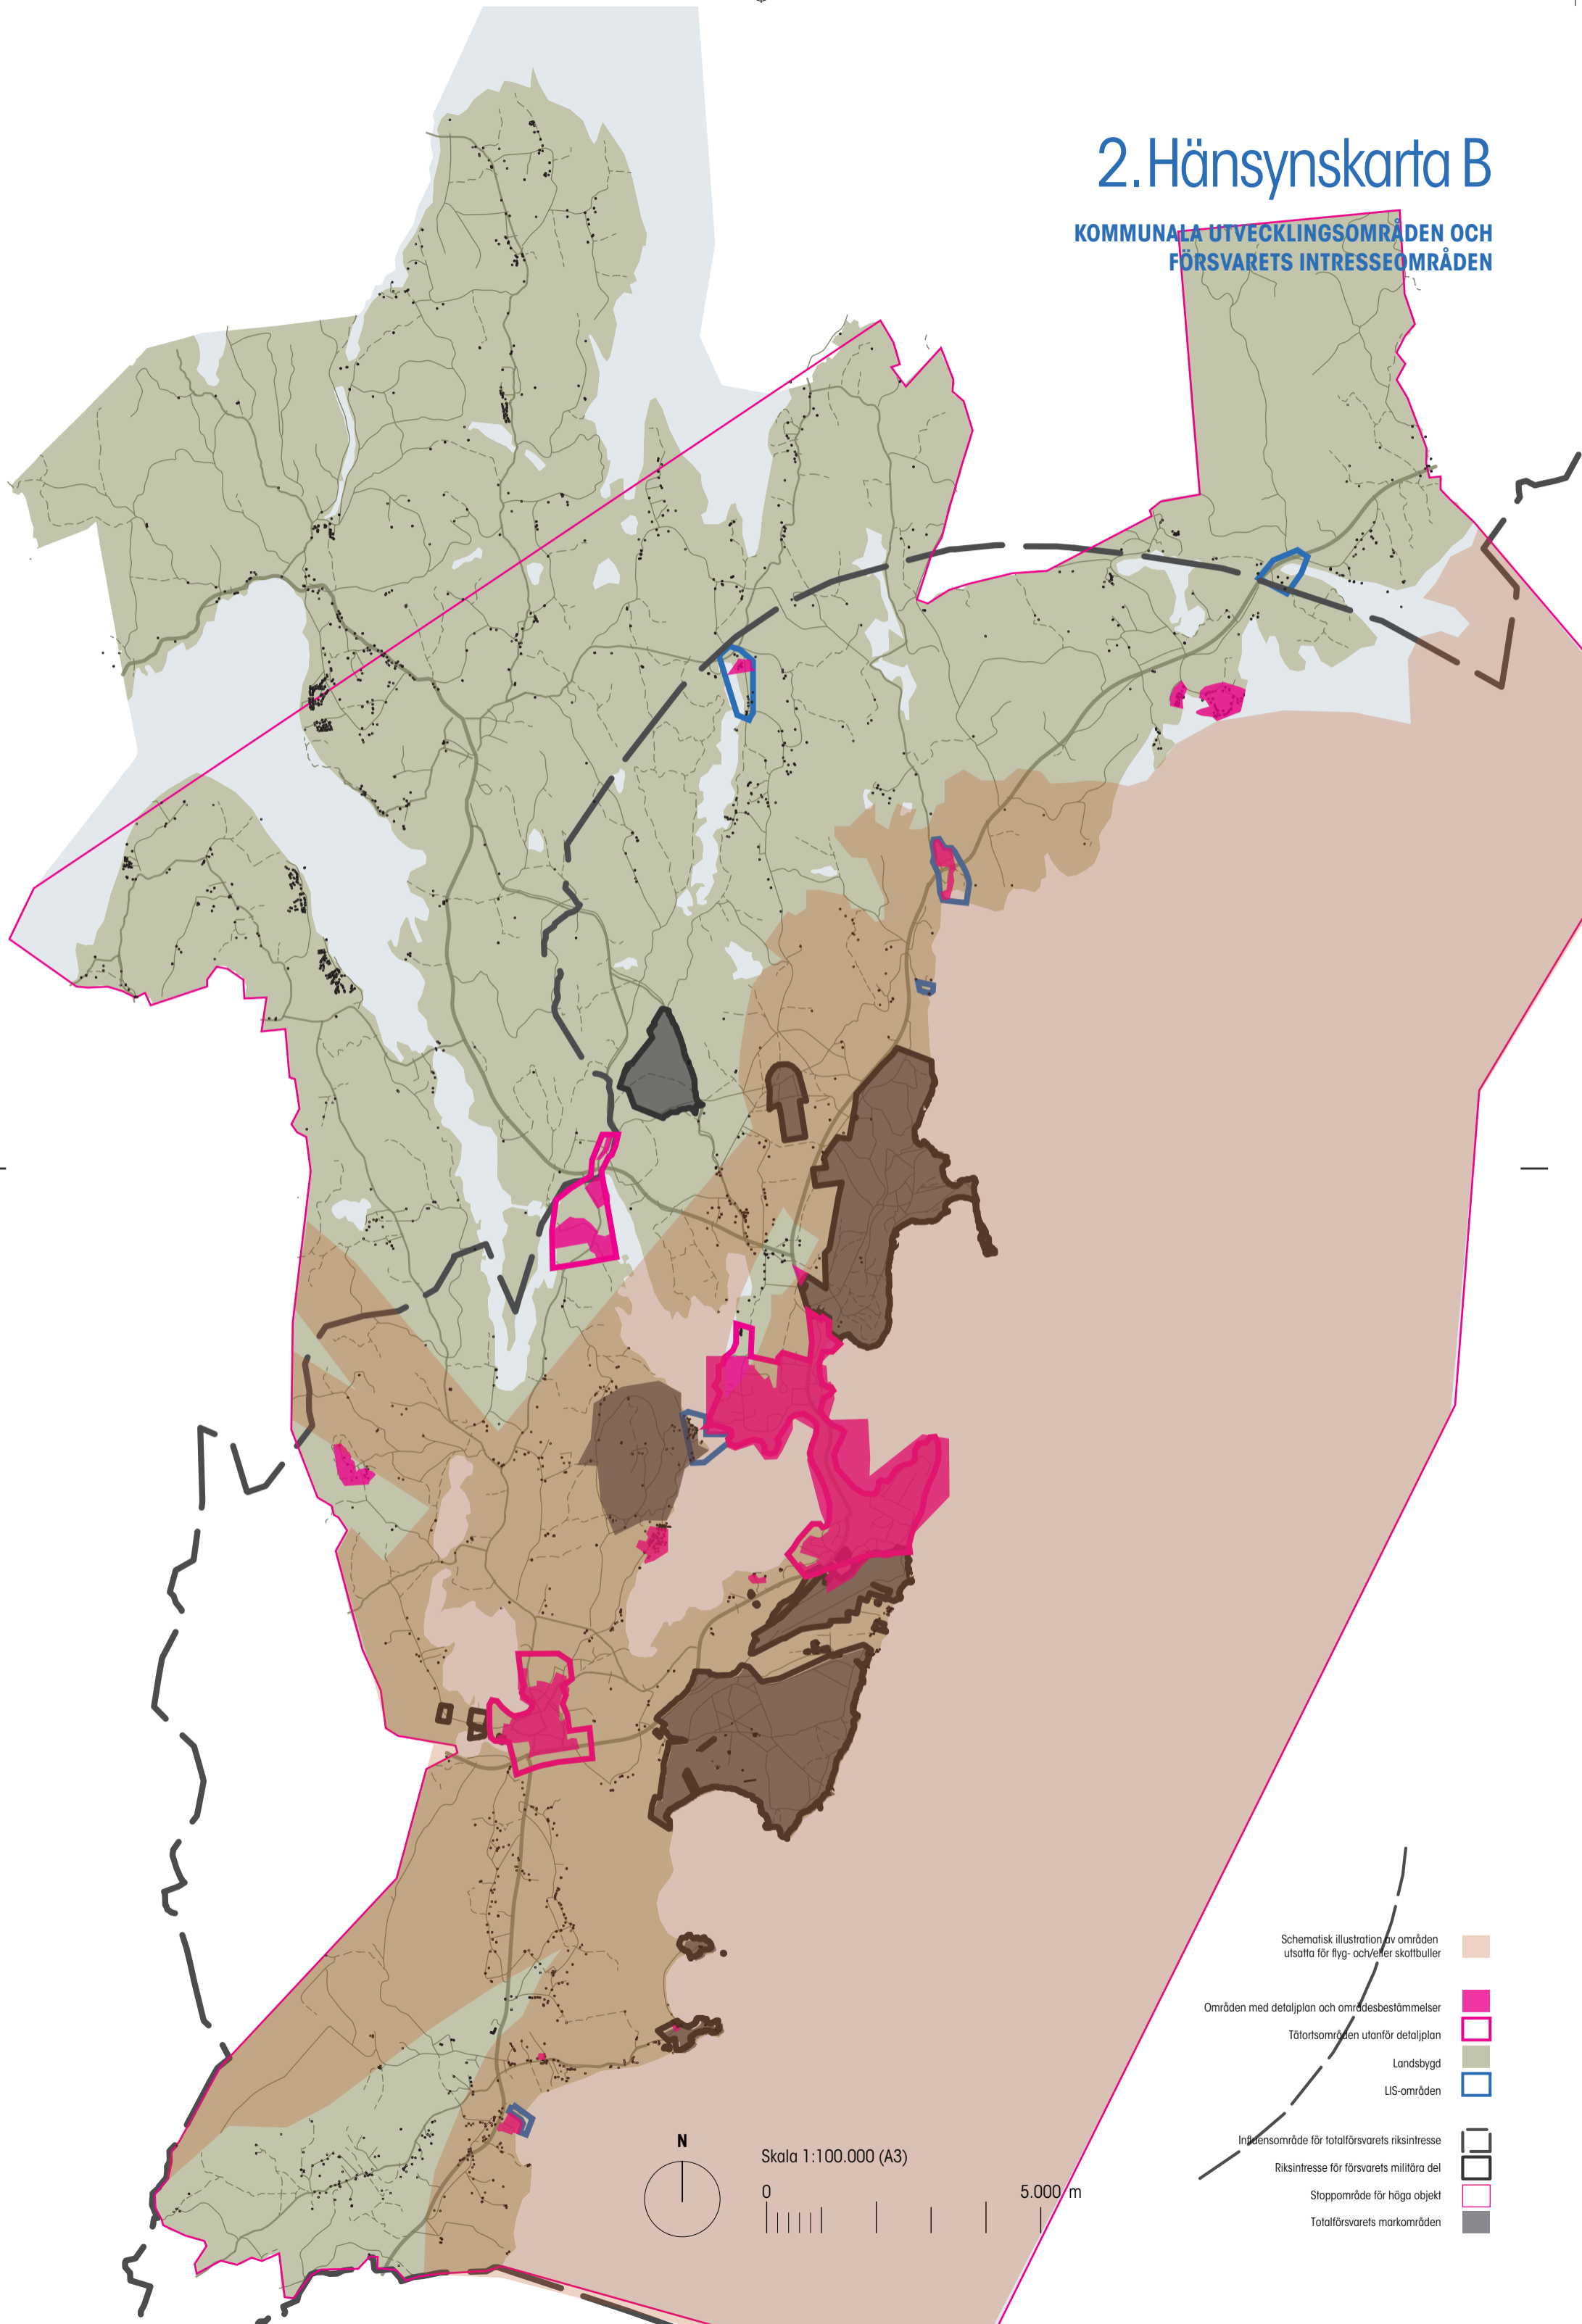

2. Hänsynskarta B

KOMMUNALA UTVECKLINGSOMRÅDEN OCH FÖRSVARETS INTERESSEOMRÅDEN

- Schematisk illustration av områden utsatta för flyg- och/eller skottbuller
- Områden med detaljplan och områdesbestämmelser
- Tätortsområden utanför detaljplan
- Landsbygd
- LIS-områden
- Inflydningsområde för totalförsvarets riksintresse
- Riksintresse för försvarets militära del
- Stoppområde för höga objekt
- Totalförsvarets markområden

Skala 1:100.000 (A3)