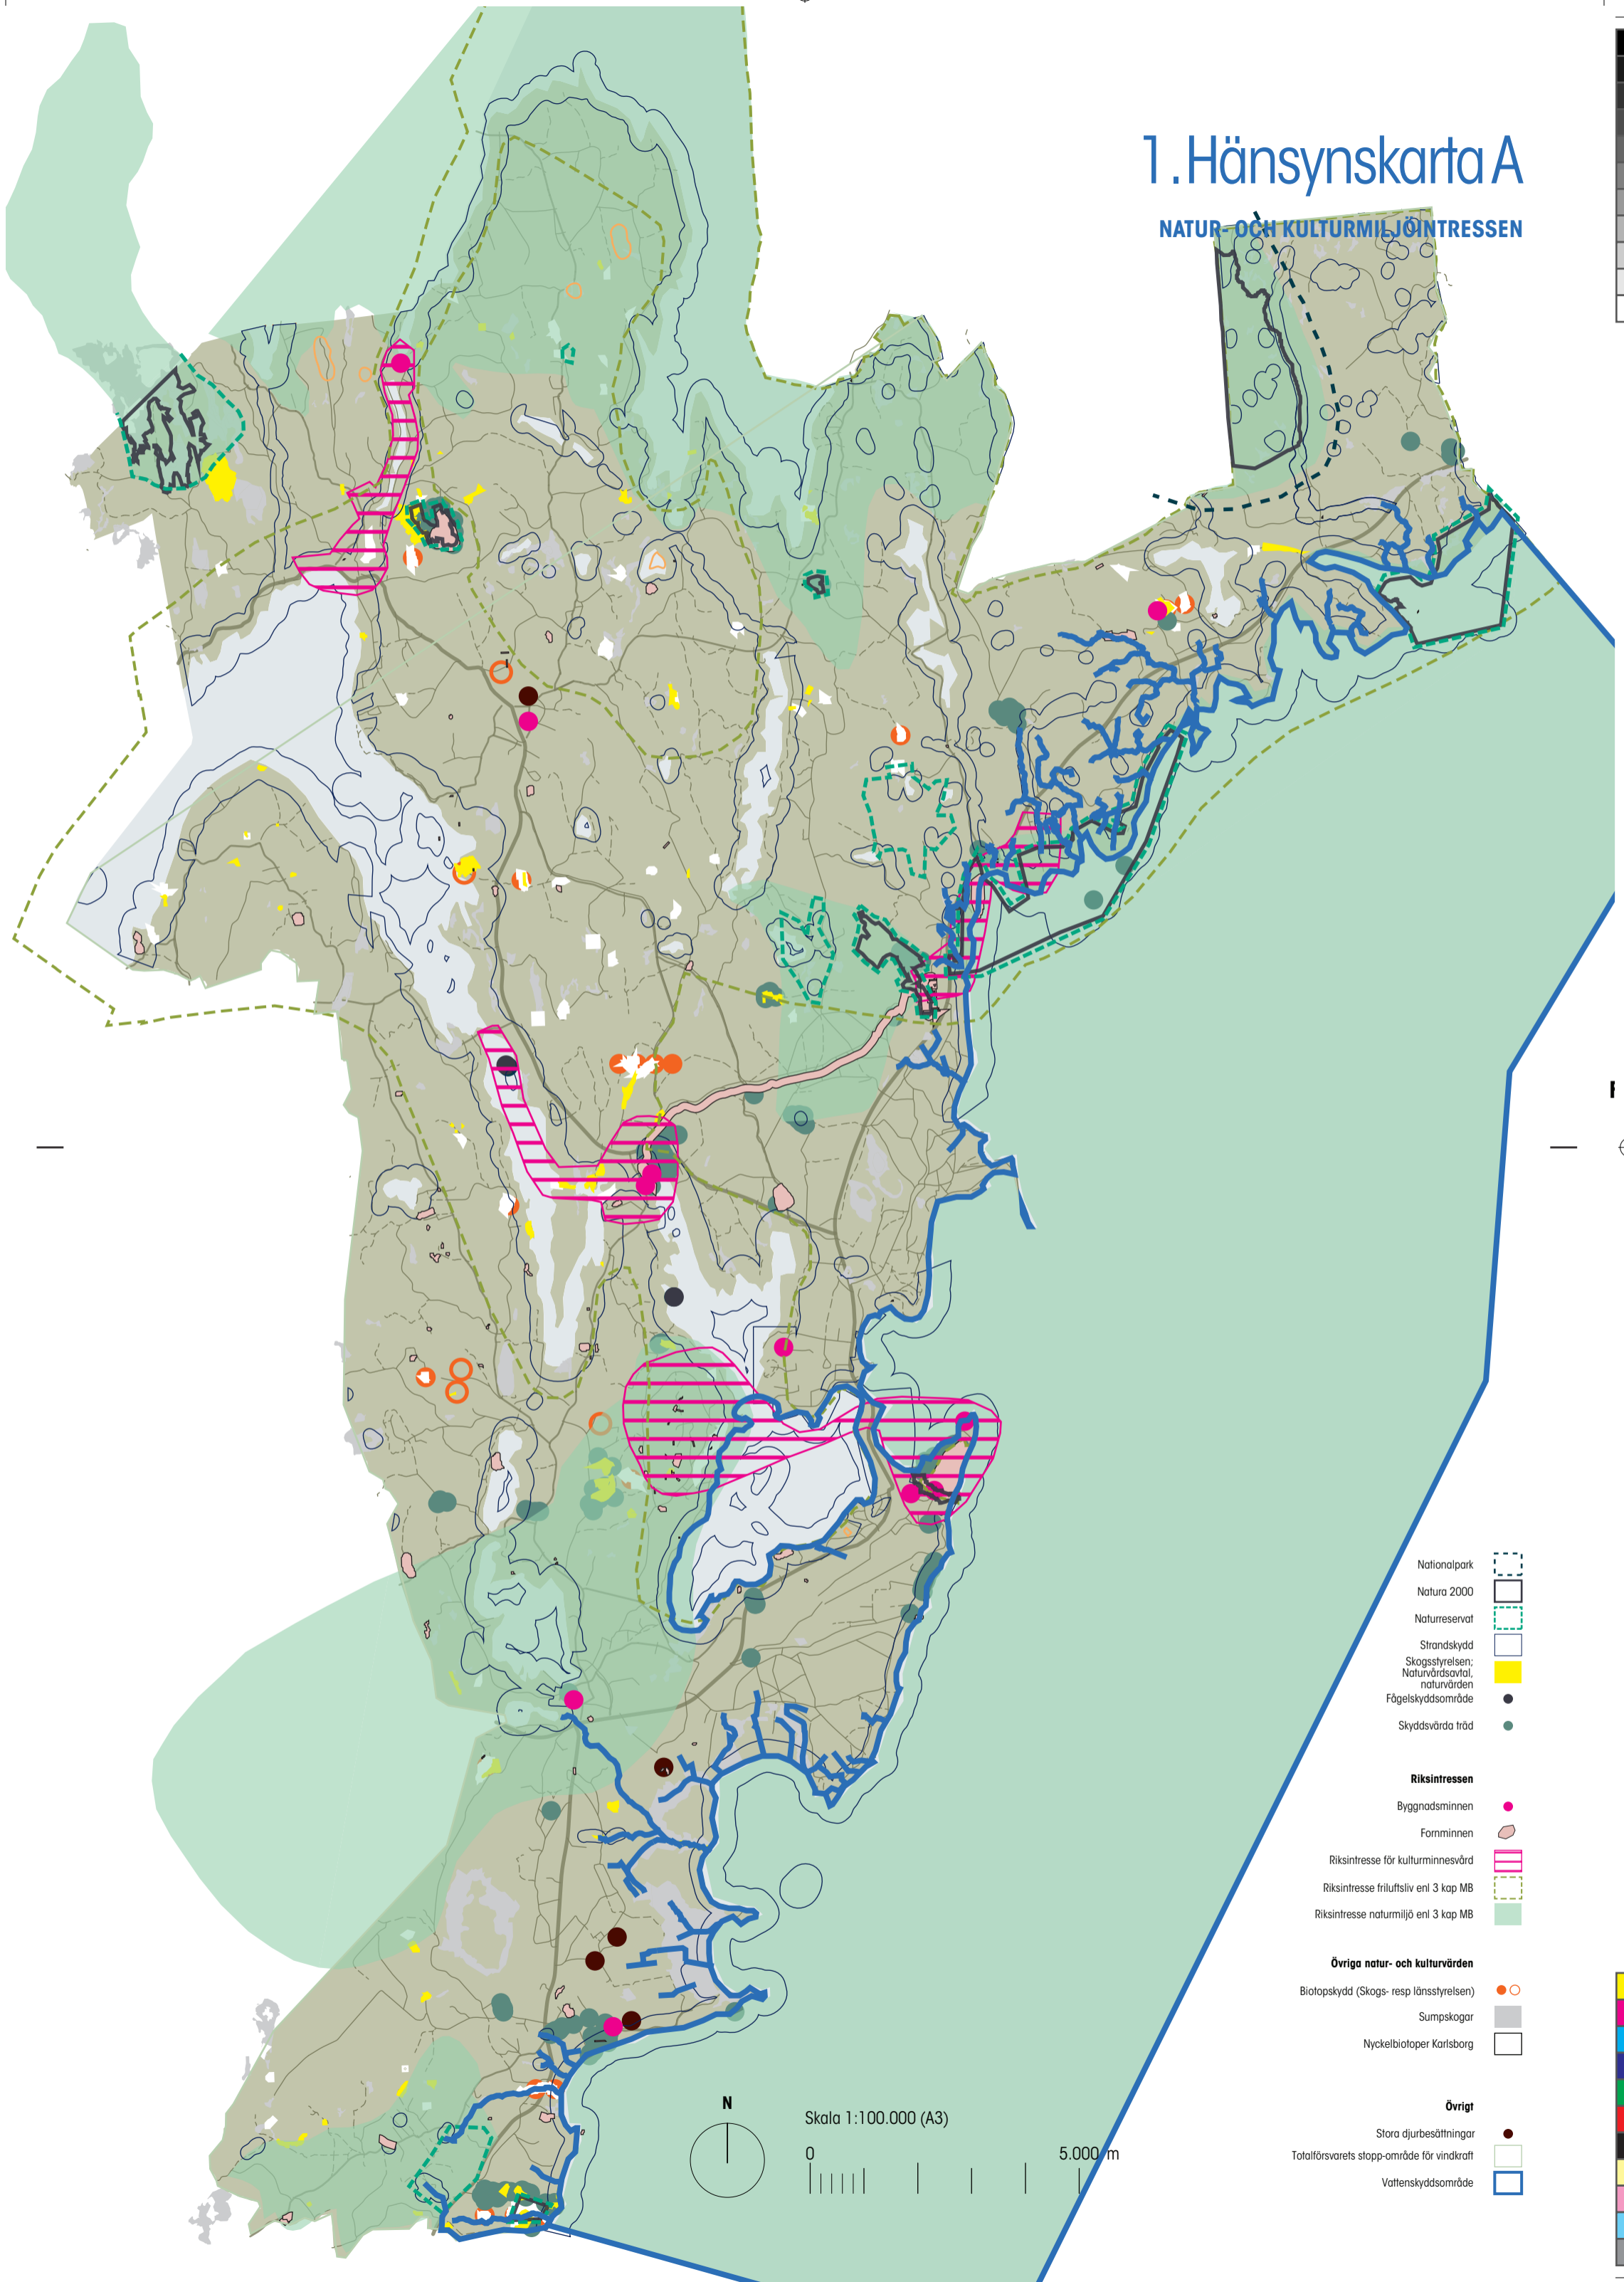

# 1. Hänsynskarta A

## NATUR- OCH KULTURMILJÖNTRESSEN

- Nationalpark
- Natura 2000
- Naturresevat
- Strandskydd
- Skogsstyrelsen; Naturvårdsavtal, naturvärden
- Fågelskyddsområde
- Skyddsvärda träd
  
- Riksintronen**
- Byggnadsminnen
- Forminnet
- Riksintronen för kulturminnesvärd
- Riksintronen friluftsliv enl 3 kap MB
- Riksintronen naturmiljö enl 3 kap MB
  
- Övriga natur- och kulturvärden**
- Biopskydd (Skogs- resp länsstyrelsen)
- Sumpskogar
- Nyckelbiotoper Karlsborg
  
- Övrigt**
- Stora djurbesättningar
- Totalförsvarets stopp-område för vindkraft
- Vattenskyddsområde

# 2. Hänsynskarta B

## KOMMUNALA UTVECKLINGSOMRÅDEN OCH FÖRSVARETS INTERESSEOMRÅDEN

- Schematisk illustration av områden utsatta för flyg- och/eller skottbuller
- Områden med detaljplan och områdesbestämmelser
- Tätortsområden utanför detaljplan
- Landsbygd
- LIS-områden
- Inflydningsområde för totalförsvarets riksintresse
- Riksintresse för försvarets militära del
- Stoppområde för höga objekt
- Totalförsvarets markområden